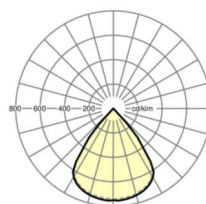

параметры

номер заказа	60623044170
код EAN	4020863419715
номер таможенного тарифа	94051190
Знак прохождения контроля	IP 20, класс защиты I, для рабочих мест за дисплеем 65°<100, F, Кровля класса F, Indoor, CE
Степень ударопрочности IK	IK02
Температура окружающей среды	ta 25°C
Гарантийный срок	5 лет
Государственные программы поддержки	BEG - государственные субсидии для энергосберегающих зданий (действительна только для Германии)

электротехника

Балласт	Электронный драйвер (1 штука)
Мощность системы	29W
сетевое напряжение	230V/50Hz
автоматический предохранитель (пусковой ток)	21 штук/B10, 34 штук/B16, 35 штук/C10, 57 штук/C16
класс энергосбережения/Источник света	B

Оптика

Оснастка	LED, цветопередача/оттенок света CRI ≥ 80 / 4000K
Допуск для координаты цветности (MacAdam)	3SDCM
Фотобиологическая безопасность (светильник)	RG1
Номинальный световой поток	4016lm
Срок службы LED	50000h L80/B10 (Tq 25°C)
светоотдача светильников	140lm/W
UGR поп./вдоль	13.1 / 13.0

DEEP-LINK

<https://www.regiolum.de/ru/article/60623044170>