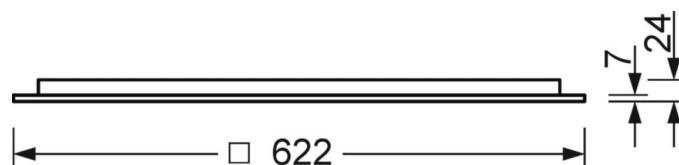

Оптика

Оснастка	LED, цветопередача/оттенок света CRI ≥ 80 / 4000K
Допуск для координаты цветности (MacAdam)	3SDCM
Фотобиологическая безопасность (светильник)	RG1
Номинальный световой поток	4016lm
Срок службы LED	50000h L80/B10 (Tq 25°C)
светоотдача светильников	140lm/W
UGR поп./вдоль	13.1 / 13.0

DEEP-LINK

<https://www.regiolum.de/ru/article/60623044170>

Ссылка	LED 4000lm 840
ηLB	100 %
Φ ↓/↑	100 % / 0 %
UGR поп./вдоль	13.1 / 13.0

Механика

цвет корпуса	белый стандартный для электротехники RAL 9016
размеры (LxWxH/DxH)	622mm x 622mm x 24mm
Глубина	17mm
Потолочная система	подвесные потолки с видимыми несущими траверсами [s-TS] (625x625мм), потолки с вырезами (AD)
вырез в потолке (ДxШ/диам.)	575mm x 575mm
глубина встройки	100mm [AD]; 100mm [s-TS] min
вес (нетто)	4.3kg
Cable entry KE (X/Y)	0mm/0mm
Вид монтажа	настенная установка отдельных светильников, Вкладная установка, Потолочная одиночная установка

размеры

L	622 mm	Длина
B	622 mm	Ширина
H	24 mm	Высота
T	17 mm	Глубина
DA(L)	575 mm	Сечение, длина
DA(B)	575 mm	Сечение, ширина
Et(min)	100 mm	Минимальное расстояние от потолка - минимальный размер (видим)
Et(AD)	100 mm	Минимальное расстояние от потолка (потолки с вырезом)
MLTS1	625 mm	Модульный размер, длина (видимый T-профиль)
MLTS_1/2	625	Модульный размер, длина (видимый T-профиль) 1/2
MBTS1	625 mm	Модульный размер, ширина (видимый T-профиль)
MBTS_1/2	625	Модульный размер, ширина (видимый T-профиль) 1/2
X	0 mm	Расстояние от ввода проводов до середины светильника по оси X (вдо)
Y	0 mm	Расстояние от ввода проводов до середины светильника по оси Y (поп)